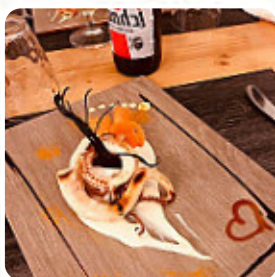

## ***Menu Pizzeria Mezza Luna***

<https://piatti.menu>

Baja Sardinia, 07021, Sardegna Italia, Arzachena, Italy

+393978999311 - <http://www.ristorantemezzalunabajasardinia.com>

Il **menu di Pizzeria Mezza Luna** di Arzachena include **20** menu. Mediamente un *piatto o una bevanda sul [la carta](#)* costano circa 14 €. Le categorie possono essere visualizzate nel menu sottostante. Mezza Luna si distingue per la sua pizza deliziosa e un servizio cordiale, rendendolo una scelta popolare per le famiglie e i buongustai in cerca di un pasto economico ma di qualità. Nonostante alcune attese durante il servizio, la variabilità dei piatti, dai salumi alle specialità di pesce, ha soddisfatto i commensali. La terrazza spaziosa offre comfort e una piacevole atmosfera, sebbene il locale manchi di un'ambientazione particolarmente intrigante. Consigliato per chi desidera un'esperienza gastronomica senza fronzoli, Mezza Luna promette piatti ben presentati e un servizio attento, rendendolo un'ottima scelta nella zona.

## Questi Tipi Di Piatti Vengono Serviti

BISTECCA DI TONNO

LOMBATA

CARNE

PASTA

PESCARE

PIZZA

ARAGOSTA