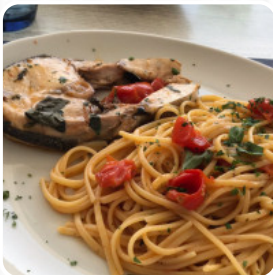

Menu Le Terrazze Di Eolo

<https://piatti.menu>
Via Regina Elena 38, LIPARI, Italy
+393990986083

Un completo [menu](#) di Le Terrazze Di Eolo da LIPARI con tutti gli **20** portate e bevande possono essere trovati qui nel menù. Per le **offerte stagionali o settimanali** ti preghiamo di contattare il proprietario telefonicamente o tramite i dettagli di contatto sul sito web.

Menu Le Terrazze Di Eolo

Bevande Non Alcoliche

ACQUA

Portate Principali

CREMA DI POMODORO

Pasta

PASTA DI FRUTTI DI MARE

Pizza

PIZZA OCCIDENTALE

Antipasti

ANTIPASTI

Piatti Di Pesce

PESCE DEL GIORNO

Frutti Di Mare

CALAMARI

Tapas