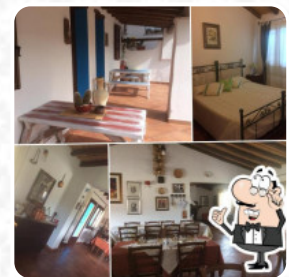

## *Menu Agriturismo Don Ballore*

<https://piatti.menu>

Via Nazionale, 08020 Galtelli, Sardegna Italia, Galtelli, Italy  
+393470554431 - <http://www.agriturismotenutadonballore.it/>

Qui troverai il [menu](#) di Agriturismo Don Ballore in [Galtelli](#). Al momento ci sono **13** portate e bevande sulla carta.  
Puoi richiedere **offerte variabili** per telefono.