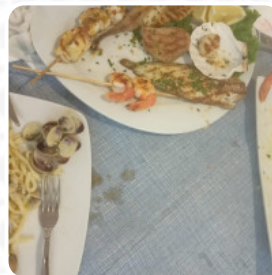

Menu Carino Giuseppe

<https://piatti.menu>

Viale Porto Palos, 5, 47922 Rimini, Italy, RIMINI

(+39)0541735500 - <https://www.facebook.com/pages/BB/420928364745604>

Un **completo menu** di Carino Giuseppe da RIMINI con tutti gli **15** menù e bevande possono essere trovati qui nel menù. Situato vicino al mare, questo ristorante offre un'atmosfera informale spesso paragonata a un tipico locale da spiaggia. Le recensioni evidenziano una selezione di piatti variabili, da pizze soddisfacenti a specialità di pesce, con porzioni abbondanti. Tuttavia, la qualità del servizio sembra oscillare: alcuni clienti segnalano professionalità e cortesia, mentre altri lamentano ritardi e atteggiamenti scortesi da parte del personale. Nonostante un ambiente un po' datato, molti riconoscono un buon rapporto qualità-prezzo e suggeriscono di provare i piatti di pesce freschi e il tiramisù. Una visita vale la pena, soprattutto per un pasto informale.

Menu Carino Giuseppe

Insalate

INSALATA DI FRUTTI DI MARE

Portate Principali

LASAGNE

Insalata

INSALATA MISTA

Bevande

GAMBERETTO

Questi Tipi Di Piatti Vengono Serviti

PESCCARE

PIZZA

PASTA

COZZE

INSALATA

CARNE