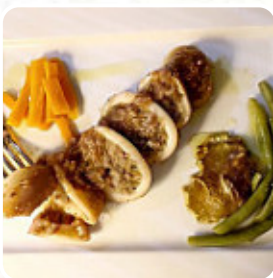

Menu La Tovaglia Volante

<https://piatti.menu>

Via Mario Giurba, 27, MESSINA, Italy

+393990774586 - <https://latovagliavolante.it>

Qui troverai il [menu](#) di La Tovaglia Volante in MESSINA. Al momento ci sono **19** menù e bevande sulla carta. Puoi richiedere **offerte stagionali o settimanali** per telefono. Ristorante a gestione familiare che offre una cucina legata al territorio con attenzione alle materie prime. Il menù è ricco di piatti vegetariani e a base di pesce o carne, con dolci e pane preparati artigianalmente. Situato nel centro cittadino, vicino al tribunale, l'arredamento moderno e accogliente con splendidi quadri alle pareti crea un'atmosfera unica. Il servizio è cortese e si parla sia inglese che francese, mentre la carta dei vini vanta circa 100 etichette selezionate.

Menu La Tovaglia Volante

Portate Principali

LASAGNE

Vegetariano

FAGIOLINI

Antipasti

ANTIPASTI

Piatti A Base Di Carne

DOLCE

VEGETARIANO

Questi Tipi Di Piatti Vengono Serviti

DOLCI

PESCCARE

PASTA

CARNE

Ingredienti Utilizzati