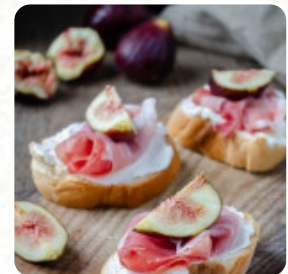

Menu Bohemian

<https://piatti.menu>

Contrada Pantano In Riva Il Lago, 87026 Mormanno Italia, Italy
+393205542302,+393773991016 - <http://www.papavillage.it>

Qui troverai il [menu di Bohemian](#) in Mormanno. Al momento ci sono **17** menù e bevande nel menù. Nel cuore del Parco nazionale del Pollino, il Bohémian Restaurant è un caratteristico chalet in legno a soli 100mt. dal Lago Pantano, situato all'interno del PapaVillage Chalets, un piccolo eco-villaggio per rigenerarsi in mezzo al verde di una natura ancora incontaminata. L'intramontabile fascino di una baita di montagna fa di essa il luogo ideale dove trascorrere un pranzo in compagnia di amici e familiari oppure dove rifugiarsi nell'intima atmosfera della sera per una cena a lume di candela. In estate siamo in riva partiti dal recupero di suggestioni lontane, forse dimenticate, per proporre un'ospitalità più genuina, fondata su una cucina e una cantina di vini locali, dove l'enfasi è posta magari meno sui formalismi, ma certamente di più sulla professionalità e disponibilità dello staff, sulla calma e serenità del nostro rifugio, spesso meta di viaggiatori-artisti. Il Bohémian Restaurant ha il privilegio di offrirvi ogni giorno dell'anno l'eccellenza della gastronomia: il Tartufo.