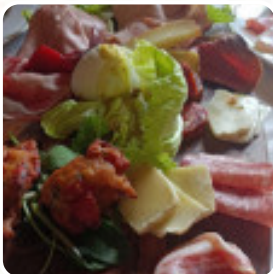

Menu Bohemian

<https://piatti.menu>

Contrada Pantano In Riva Il Lago, 87026 Mormanno Italia, Italy
+393205542302,+393773991016 - <http://www.papavillage.it>

Qui troverai il [menu di Bohemian](#) in Mormanno. Al momento ci sono **17** menù e bevande nel menù. Nel cuore del Parco nazionale del Pollino, il Bohémian Restaurant è un caratteristico chalet in legno a soli 100mt. dal Lago Pantano, situato all'interno del PapaVillage Chalets, un piccolo eco-villaggio per rigenerarsi in mezzo al verde di una natura ancora incontaminata. L'intramontabile fascino di una baita di montagna fa di essa il luogo ideale dove trascorrere un pranzo in compagnia di amici e familiari oppure dove rifugiarsi nell'intima atmosfera della sera per una cena a lume di candela. In estate siamo in riva partiti dal recupero di suggestioni lontane, forse dimenticate, per proporre un'ospitalità più genuina, fondata su una cucina e una cantina di vini locali, dove l'enfasi è posta magari meno sui formalismi, ma certamente di più sulla professionalità e disponibilità dello staff, sulla calma e serenità del nostro rifugio, spesso meta di viaggiatori-artisti. Il Bohémian Restaurant ha il privilegio di offrirvi ogni giorno dell'anno l'eccellenza della gastronomia: il Tartufo.

Menu Bohemian

Gnocchi

GNOCCHI

Antipasti E Insalate

ANTIPASTO

Salse

SALSA

Dessert

TARTUFO

Penne

CALABRESE

Categoria Di Ristorante

ITALIANO

MEDITERRANEO

DESSERT

Questi Tipi Di Piatti Vengono Serviti