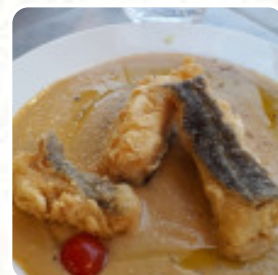

Menu Blu Reale

<https://piatti.menu>

Localita Reale, 57036 Porto Azzurro, Isola D'Elba Italia, PORTO AZZURRO, Italy
(+39)0565958000 - <https://www.facebook.com/Ristorante-BLu-Reale-393950644753096/>

Su questo Sito troverai il **completo menu di Blu Reale** da PORTO AZZURRO. Attualmente ci sono **15** portate e bevande disponibili. Situato in una location incantevole, il Ristorante Royal Blue offre un'atmosfera accogliente e un servizio che spazia dalla cordialità alla scortesia. Mentre alcuni ospiti hanno elogiato la qualità della cucina, in particolare i piatti a base di pesce e le pizze, altri hanno riscontrato attese bibliche e porzioni insufficienti. La gestione è stata criticata per la mancanza di professionalità, con lamentele riguardo ai prodotti non freschi e alla scarsa attenzione verso i clienti. Tra alti e bassi, il ristorante rimane una scelta controversa per coloro che visitano l'isola.

TORTA DI FORMAGGIO

Bevande Calde

CAFFÈ

Ingredienti Utilizzati

GAMBERETTI

VERDURE

Questi Tipi Di Piatti Vengono Serviti

PESCARRE