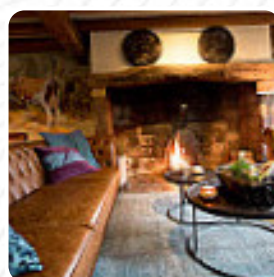

## Menu Il Sogno Di Francesca

<https://piatti.menu>

Piazza Generale Angelo Arrigucci, 11, CHITIGNANO, Italy

+393337387777

Il ristorante di CHITIGNANO offre **17 vari piatti e bevande sul [menu](https://piatti.menu)** ad un prezzo medio di 7 €. Un rifugio caldo nella più piccola città dei Paesi Bassi, il 'Gouden Leeuw' ama dare il meglio di sé per te. Situato in una delle più belle fattorie cittadine dei Paesi Bassi, il romanticismo del Medioevo è ancora tangibile. Non che il tempo si sia fermato qui, questa locanda è dotata di tutti i comfort moderni. In cucina, lo chef prepara un menu variabile di piatti freschi secondo le stagioni. Prenota uno dei pacchetti speciali se vuoi goderti i dintorni per più di un giorno.