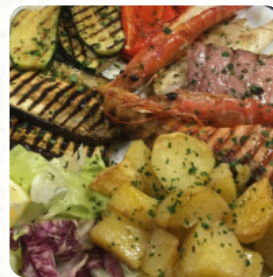

Menu Da Mericanello

<https://piatti.menu>
Strada Statale 32 12/A, 28050, Italia, Pombia, Italy
+39321921617

Qui trovi il [menu di Da Mericanello](#) a Pombia. Al momento ci sono **16** piatti e bevande sul menu. Situata a Pombia, questa trattoria informale offre un'accogliente pergola per il pranzo all'aperto, accompagnata da un servizio cortese e disponibile. I piatti, tra cui carne, pesce e pizze, sono di buona qualità e le porzioni abbondanti a prezzi ragionevoli. Nonostante qualche piccolo inconveniente con i piatti, la maggior parte dei visitatori apprezza il menù variegato e la freschezza degli ingredienti. L'atmosfera familiare e il personale sorridente rendono la visita gradevole. Ideale per famiglie e gruppi, è una tappa consigliata per chi cerca un pasto soddisfacente dopo una giornata al Safari Park nelle vicinanze.

Menu Da Mericanello

Pasta

AL FORNO

Bevande

BEVANDE

Antipasti E Insalate

ANTIPASTO

Snack E Contorni

FRITTO MISTO DI MARE

Al Forno*

PATATE AL FORNO

Bevande Calde

CAFFÈ

Piccoli Antipasti

ANTIPASTO MISTO

Categoria Di Ristorante

ITALIANO

Ingredienti Utilizzati

FORMAGGIO

FRUTTI DI MARE

PATATE

Questi Tipi Di Piatti Vengono Serviti

PIZZA

CARNE