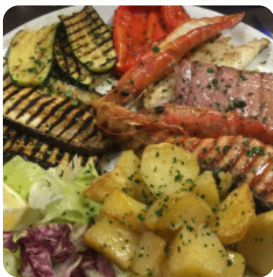

Menu Da Mericanello

<https://piatti.menu>
Strada Statale 32 12/A, 28050, Italia, Pombia, Italy
+39321921617

Qui trovi il [menu di Da Mericanello](#) a Pombia. Al momento ci sono **16** piatti e bevande sul menu. Situata a Pombia, questa trattoria informale offre un'accogliente pergola per il pranzo all'aperto, accompagnata da un servizio cortese e disponibile. I piatti, tra cui carne, pesce e pizze, sono di buona qualità e le porzioni abbondanti a prezzi ragionevoli. Nonostante qualche piccolo inconveniente con i piatti, la maggior parte dei visitatori apprezza il menù variegato e la freschezza degli ingredienti. L'atmosfera familiare e il personale sorridente rendono la visita gradevole. Ideale per famiglie e gruppi, è una tappa consigliata per chi cerca un pasto soddisfacente dopo una giornata al Safari Park nelle vicinanze.

Menu Da Mericanello

Pasta

AL FORNO

Bevande

BEVANDE

Antipasti E Insalate

ANTIPASTO

Snack E Contorni

FRITTO MISTO DI MARE

Al Forno*

PATATE AL FORNO

Bevande Calde

CAFFÈ

Piccoli Antipasti

ANTIPASTO MISTO

Categoria Di Ristorante

ITALIANO

Ingredienti Utilizzati

FORMAGGIO

FRUTTI DI MARE

PATATE

Questi Tipi Di Piatti Vengono Serviti

PIZZA

CARNE