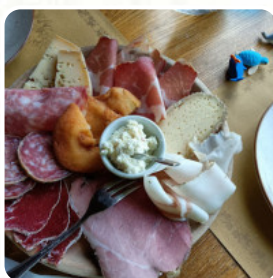

Su questa sito web trovi il [menu completo](#) di **Wing Over** di Callabiana. Attualmente sono disponibili **15** portate e bevande.