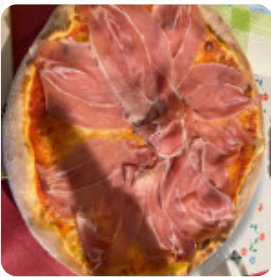

[La carta](#) di Osteria La Lanterna di Caprile include circa 15 vari menu e bevande. In media paghi circa 9 € per un piatto / una bevanda.