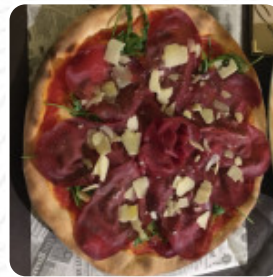

Menu Osteria La Lanterna

<https://piatti.menu>

Frazione Chiesa 22, 13864 Caprile Italia, Italy

+393915767275 - <http://osteria-la-lanterna.business.site/>

[La carta](#) di Osteria La Lanterna di Caprile include circa 15 vari menu e bevande. In media paghi circa 9 € per un piatto / una bevanda.

Menu Osteria La Lanterna

Insalate

INSALATA DI FRUTTI DI MARE 11 €

Secondi Piatti

FRITTO MISTO CON GAMBERONI 15 €

Riso

RISOTTO

Specialità Italiane

FOCACCE

PIATTO

RISOTTI MISTI (PORCINI-PANISSA
ALLA VERCELLESE-ALLO
SCOGLIO) 10 €

Antipasto

ANTIPASTO PIEMONTESE: TOMINI
DI CAPRA SUL LETTO DI RUCOLA E
POMODORINI CON TROTA,
ZUCCHINE E LINGUA CON
BAGNETTO 12 €