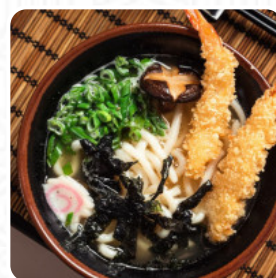

## Menu Wasabi Giapponese

<https://piatti.menu>  
Via Attilio Friggeri, 63 65, Rome, Italy

Il ristorante di Rome offre **15 diversi piatti e bevande** sul [il menù](#) a un prezzo medio 9 €.

## Questi Tipi Di Piatti Vengono Serviti

CARNE