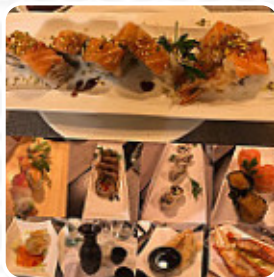

Menu Hoshi

<https://piatti.menu>

Via Roma 73, 23880 Casatenovo Italia, CASATENOVO, Italy
+393386560330 - <http://www.ristorantehoshi.com>

Qui troverai il [menu di Hoshi](#) in CASATENOVO. Al momento ci sono **18** portate e bevande nel menù. Hoshi si distingue come un ristorante sushi di alta qualità, dove l'atmosfera accogliente e il servizio attento creano un'esperienza culinaria eccezionale. I commensali apprezzano la freschezza dei piatti, dalla selezione di sashimi al raviolo di gamberi, ben preparati e non eccessivamente salati. Nonostante alcune critiche riguardo l'offerta "all you can eat", i visitatori lodano il rapporto qualità-prezzo, sottolineando l'importanza di un menu variato e di un servizio cortese. Con un'accoglienza calorosa, caratterizzata da champagne in omaggio, Hoshi è un locale che merita una visita per gli amanti della cucina giapponese.

Menu Hoshi

Bevande Alcoliche

PROSECCO

Involtini Di Sushi

SUSHI

Pasta

PASTA PRIMAVERA

Sushi

Questi Tipi Di Piatti Vengono Serviti

PESCARE

DESSERT

Ingredienti Utilizzati

ZENZERO

GAMBERETTI

ANGUILLA

SALMONE