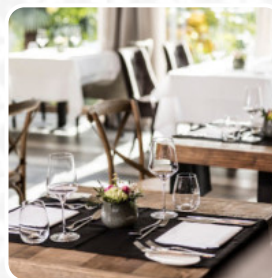

[Il menù](#) di Schmied Fine Dining di **[Scena](#)** include circa **17** diversi pietanze e bevande. In media paghi circa 12 € per un piatto / bevanda.

Menu Schmied Fine Dining

Pasta

RAVIOLI

POLPO, VERDURA ALLA GRIGLIA,
BASILICO, GAZPACHO 15 €

TARTARE DI MANZO 15 €

Primi Piatti

RAVIOLI RIPIENI DI PROSCIUTTO
CRUDO, BURATA, RUCOLA, RAPE
MARINATE 12 €

Bevande Calde

CAFFÈ

RISOTTO AI GALLINACCI,
SALSICCIA, PREZZEMOLO 12 €

Categoria Di Ristorante

MEDITERRANEO

GNOCCHI DI PATATE FATTI IN
CASA, PESTO AL BASILICO,
PIGNOLI, GAMBERETTI 13 €

Ingredienti Utilizzati

SPINACI

Questi Tipi Di Piatti Vengono Serviti

PASTA

INSALATA

DESSERT

Antipasti