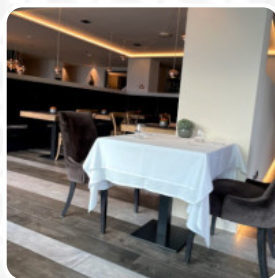

[Il menù](#) di Schmied Fine Dining di **[Scena](#)** include circa **17** diversi pietanze e bevande. In media paghi circa 12 € per un piatto / bevanda.

Menu Schmied Fine Dining

Pasta

RAVIOLI

POLPO, VERDURA ALLA GRIGLIA,
BASILICO, GAZPACHO 15 €