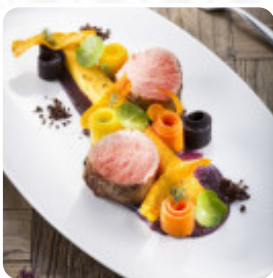

[Il menù](#) di Schmied Fine Dining di **[Scena](#)** include circa **17** diversi pietanze e bevande. In media paghi circa 12 € per un piatto / bevanda.

Menu Schmied Fine Dining

Pasta

RAVIOLI

POLPO, VERDURA ALLA GRIGLIA,
BASILICO, GAZPACHO 15 €

TARTARE DI MANZO 15 €

Primi Piatti

RAVIOLI RIPIENI DI PROSCIUTTO
CRUDO, BURATA, RUCOLA, RAPE
MARINATE 12 €

Bevande Calde

CAFFÈ

RISOTTO AI GALLINACCI,
SALSICCIA, PREZZEMOLO 12 €

Categoria Di Ristorante

MEDITERRANEO

GNOCCHI DI PATATE FATTI IN
CASA, PESTO AL BASILICO,
PIGNOLI, GAMBERETTI 13 €

Ingredienti Utilizzati

SPINACI

Questi Tipi Di Piatti Vengono Serviti

PASTA

INSALATA

DESSERT

Antipasti