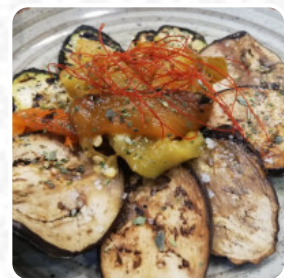

## Menu Brace Qualita

<https://piatti.menu>

Via Antonio Amato 38, 84099, San Cipriano Picentino Italia, SAN CIPRIANO PICENTINO, Italy

+39899948208 - <https://www.facebook.com/braceequalita/>

Un completo [menu](#) di Brace Qualita da SAN CIPRIANO PICENTINO con tutti gli 17 portate e bevande possono essere trovati qui sulla carta.

## Questi Tipi Di Piatti Vengono Serviti

CARNE

ANTIPASTO

DESSERT

BISTECCA DI TONNO

PASTA

PANE

---