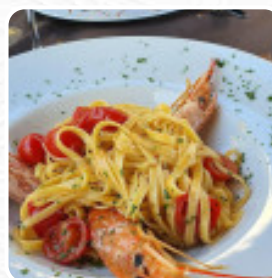

## Menu Marcello Winery Store

<https://lacarte.menu>

Marcello, Quai Du Ponant, 06310France, Beaulieu-sur-Mer  
+33493016880 - <http://www.la-luna.org>

Ici, tu trouveras le [menu](#) de Marcello Winery Store à Beaulieu-sur-Mer. Actuellement, 16 plats et boissons sont sur la carte.