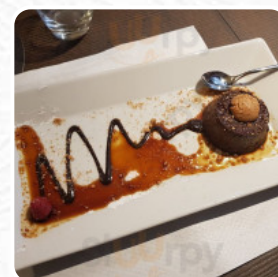

Menu Wispobish

<https://piatti.menu>

Corso Vittorio Emanuele II 40, Torino I-10123, Italia, Altessano Italia, Italy

Il ristorante di Altessano Italia offre **15 vari piatti e bevande** sul [la carta](#) ad un prezzo medio di 9 €.