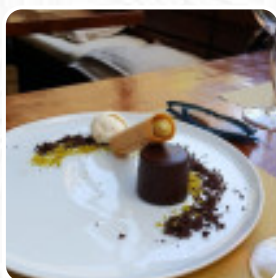

## Menu La Bandita Townhouse Caffè

<https://piatti.menu>

Corso Il Rossellino 111, Pienza I-53026, Italia, Italy

Su questo Homepage troverai il **completo [menu](https://piatti.menu)** di **La Bandita Townhouse Caffè** da Pienza. Attualmente ci sono **18** piatti e bevande disponibili. La Bandita Townhouse Caffè si trova a Pienza, in via Corso Il Rossellino 111. Il locale ha ottenuto un punteggio di 87 su 100 dal nostro raccoglitore di recensioni web, lo Sluurpometro.

## Questi Tipi Di Piatti Vengono Serviti

CARNE

PASTA

DESSERT

TAGLIATELLE

INSALATA

---