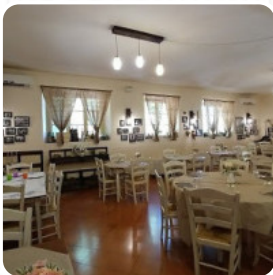

## Menu Locanda Del Molino

<https://piatti.menu>

Localit Molino 32, Casole D'Elsa I-53031, Italia, Italy

Il locale di Casole D'Elsa offre **17** vari **piatti e bevande** sul [la lista](#) per un costo medio di 21 €. La Locanda del Mulino è un accogliente ristorante situato a Casole D'Elsa, in via Località Mulino 32. Con un voto di 81 su Sluurpometro, è amato per la sua atmosfera informale, perfetto per famiglie e gruppi.