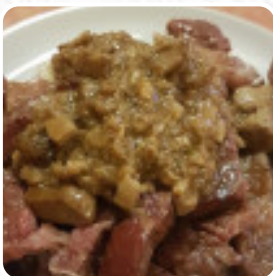

## Menu La Campagnola

<https://piatti.menu>

Localit  Quadrelletto, 43, San Gemini I-05029, Italia, Italy

Il **menu di La Campagnola** di Quadrelletto include **16** piatti. Mediamente un *menu o una bevanda sul [menu](https://piatti.menu)* costano circa 7 €. Le categorie possono essere visualizzate nel menu sottostante. La Campagnola   un ristorante situato a Quadrelletto, in Via Localit  Quadrelletto, 43. Ha ottenuto una valutazione di 76 dallo Sluurpometro, un aggregatore di recensioni online. L'ambiente   accogliente e informale, perfetto per famiglie e gruppi.

## Questi Tipi Di Piatti Vengono Serviti

PIZZA

CARNE

PASTA