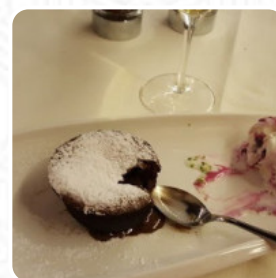

Menu Pizzeria Instabile

<https://piatti.menu>

Via Venezia, 166, Scorzè I-30037, Italia, ScorzA", Italy

Il locale di ScorzA" offre **16 diversi piatti e bevande sul [la carta](#)** a un prezzo medio 11 €. La Pizzeria Instabile è un ristorante accogliente e informale situato a Scorzè, in via numero . Con un punteggio di 84 sullo Sluurpometro, è apprezzato per la sua atmosfera ideale per famiglie e gruppi.