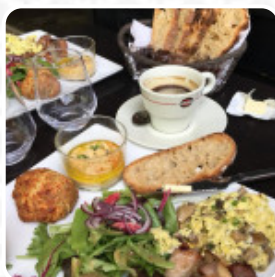

Menu Le Café Adjacent

<https://lacarte.menu>

15 All. Jules Guesde, Toulouse, France, Toulouse France Toulouse
+33562262908 - <https://www.facebook.com/lecafeadjacent>

Sur ce site internet, tu trouveras le **menu complet** [menu](#) de Le Café Adjacent de Toulouse France Toulouse.
Actuellement, **15** repas et boissons sont disponibles.

Menu Villa Dome

Antipasti E Insalate

ANTIPASTO

Piatti Di Manzo

FILETTO AI FERRI 18 €

Antipasti - Starter

CARPACCIO

Bevande Calde

CAFFÈ

Secondi Di Mare E Terra

PESCE SPADA AL SALMORIGLIO 13 €

Categoria Di Ristorante

ITALIANO

Pesce - Fisch

PESCE ALLA GRIGLIA MISTA 18 €

Questi Tipi Di Piatti Vengono Serviti

PIZZA

PASTA

Antipasti

POLPO E SEPIE CON POMODORINI, SCAGLIE DI PARMIGIANO PEGGIANO, OLIVE TAGGIASCHE E CREMA DI ACETO BALSAMICO 10 €

ORO DI NAPOLI AL PROFUMO DI AGRUMI, ALICI DEL TIRRENO, MOZZARELLA, BASILICO E AGRUMI 10 €