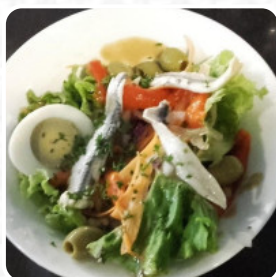

Sur ce site internet, tu trouveras le **menu complet** [menu](#) de Le Café Adjacent de Toulouse France Toulouse.
Actuellement, **15** repas et boissons sont disponibles.