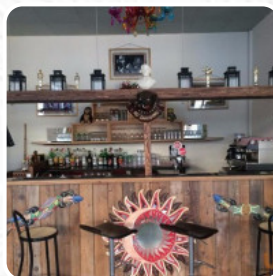

Menu Da Amleto

<https://piatti.menu>

Via Della Chiesa, 484, Lucca I-55100, Italia, LUCCA, Italy

Il **menu di Da Amleto** di LUCCA include **17** piatti. Mediamente un *portata o una bevanda sul [la lista](#)* costano circa 9 €. Le categorie possono essere visualizzate nel menu sottostante. Il Ristorante da Amleto si trova a Lucca, in Via Della Chiesa, al numero 484. Il locale ha ricevuto un punteggio di 66 dal nostro aggregatore di recensioni online, lo Sluurpometro. Apprezzato per i tavoli all'aperto, l'atmosfera informale e la presenza di piatti vegetariani, è adatto sia ai bambini che ai gruppi. Tipi di parcheggio disponibili: in strada e parcheggio.