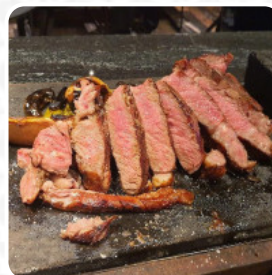

SONORA
PRIME

Carta de menús Sonora Prime Punto Valle

<https://carta.menu>

Rio Missouri 555, San Pedro Garza García, Mexico, Los Amates
+528130537574 - <http://sonoraprime.com.mx/>

Aquí encontrarás el [menú de Sonora Prime Punto Valle](#) en Los Amates. Actualmente hay **18** comidas y bebidas en la carta.

Carta de menús Sonora Prime Punto Valle

Postres

COCADA

Entrantes

QUESO DERRETIDO

Mariscos

PULPO Y ORZO

Bebidas

BEBIDAS

Platos De Ternera

FALDA

Filetes

FILETE DE CHULETÓN

De La Parrilla

COSTILLAS

Platos Mexicanos

TACOS

Bebidas Calientes

CAFÉ

Café

CORTADO

Postre

PASTEL DE TERCIOPELO ROJO

TARTA DE QUESO