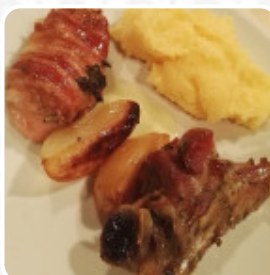

Menu Trattoria Fallavecchia

<https://piatti.menu>

Piazzale Ospedale Maggiore 3, Morimondo I-20081, Italia, Italy

Qui troverai il [menu](#) di **Trattoria Fallavecchia** in Morimondo. Al momento ci sono **15** menù e bevande nel menù. La Trattoria Fallavecchia è un accogliente locale situato a Morimondo, in via Piazzale Ospedale Maggiore 3. Apprezzato per la sua atmosfera informale, è il luogo ideale per famiglie e gruppi. Le sue specialità includono piatti per pranzo e cena, oltre a un bar ben fornito. Il parcheggio è disponibile nelle vicinanze.

Menu Trattoria Fallavecchia

Antipasti

VITELLO TONNATO

Riso

RISOTTO

Antipasti E Insalate

ANTIPASTO

Salse

AL FORNO

PAPPARDELLE

Questi Tipi Di Piatti Vengono Serviti

CARNE

PANINI

Ingredienti Utilizzati

FUNGHI

PESTO