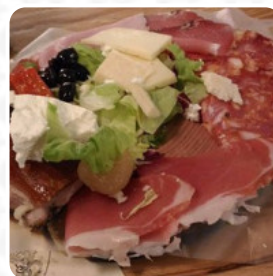

Menu L'antica Salumeria

<https://piatti.menu>
Piazza Della Rotonda 4, Roma I-00186, Italia, Italy

Su questo Homepage troverai il **completo menu** di L'antica Salumeria da Rom. Attualmente ci sono **18** portate e bevande disponibili.

Menu L'antica Salumeria

Pizza

PIZZA ROMANA

Panini

MORTADELLA

Antipasti E Insalate

ANTIPASTO

Pizza, Piccola Á 26Cm

Categoria Di Ristorante

ITALIANO

MEDITERRANEO

Ingredienti Utilizzati

PROSCIUTTO

CARNE DI MAIALE

BROCCOLI

PESTO