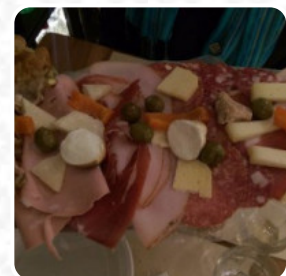

Menu L'antica Salumeria

<https://piatti.menu>
Piazza Della Rotonda 4, Roma I-00186, Italia, Italy

Su questo Homepage troverai il **completo menu** di L'antica Salumeria da Rom. Attualmente ci sono **18** portate e bevande disponibili.

Menu L'antica Salumeria

Pizza

PIZZA ROMANA

Panini

MORTADELLA

Antipasti E Insalate

ANTIPASTO

Pizza, Piccola Á 26Cm

Categoria Di Ristorante

ITALIANO

MEDITERRANEO

Ingredienti Utilizzati

PROSCIUTTO

CARNE DI MAIALE

BROCCOLI

PESTO

Questi Tipi Di Piatti Vengono Serviti

PANINI

PASTA

INSALATA

PIZZA

L'antica Salumeria

Piazza Della Rotonda 4, Roma I-00186, Italia, Italy

Orari di apertura: