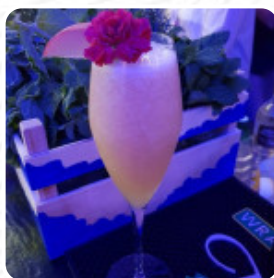

Menu Masaniello Art Cafè Amalfi

<https://piatti.menu>

Largo Cesareo Console, 7, Amalfi I-84011, Italia, Pogerola, Italy

Il *menu di Masaniello Art Cafè Amalfi* di Pogerola include **18** menu. Mediamente un **menu o una bevanda sul [la lista](#)** costano circa 9 €. Le categorie possono essere visualizzate nel menu sottostante. Masaniello Art Cafè Amalfi è un locale situato a via Largo Cesareo Console, 7, ad Amalfi. Ha ricevuto una valutazione di 87 da parte del nostro raccoglitore di recensioni dal web, lo Sluurpometro. Il ristorante è rinomato per le sue eccellenti valutazioni, ottimi cocktail, atmosfera accogliente e informale, perfetto per i gruppi.