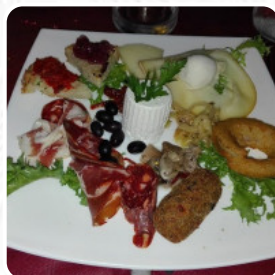

Menu La Lamia

<https://piatti.menu>
Largo Vulcano, Tropea I-89861, Italia, Italy

Un **completo menu di La Lamia** da Tropea con tutti gli **16** portate e bevande possono essere trovati qui nel menù. La Lamia è un locale situato a Tropea, in via Largo Vulcano, che ha ricevuto un punteggio di 85 dal nostro raccoglitore di recensioni online, lo Stuurpometro. Il ristorante è apprezzato per la sua atmosfera accogliente e informale, e risulta essere adatto sia ai bambini che ai gruppi.

Menu La Lamia

Bevande Alcoliche

PROSECCO

Pasta

LINGUINE

Antipasti

BURRATA

Riso

RISOTTO

Antipasti E Insalate

ANTIPASTO

Penne

CALABRESE

Dessert

TIRAMISÙ

TARTUFO

Categoria Di Ristorante

ITALIANO

MEDITERRANEO

Ingredienti Utilizzati

PESTO

TONNO

FRUTTI DI MARE

Questi Tipi Di Piatti Vengono Serviti