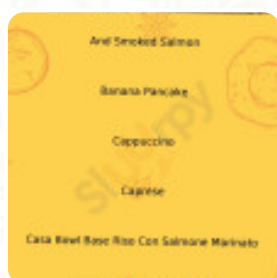

Menu Casa & Bottega Temporarily Closed

<https://piatti.menu>

Via Pasitea 100, Positano I-84017, Italia, Italy

Un completo [menu](https://piatti.menu) di Casa E Bottega Temporarily Closed da Positano con tutti gli 16 portate e bevande possono essere trovati qui nel menù. Il ristorante Casa e Bottega TEMPORANEAMENTE CHIUSO si trova a Positano, in via Via Pasitea 100. Il locale ha ricevuto un punteggio di 86 dal nostro aggregatore di recensioni online, lo Sluurpometro. È rinomato per il servizio ai tavoli e per le specialità di colazione, pranzo, bar e bevande. Offre la possibilità di prenotare o di ordinare cibo da asporto. Il parcheggio è disponibile e accettano pagamenti in contanti, con carta visa e mastercard.