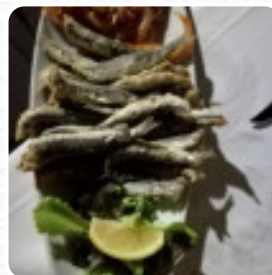

Menu Il Giardino Del Pane

<https://piatti.menu>

Via Litoreana, 24, San Felice Circeo I-4017, Italia, Bella Farnia, Italy

Il Giardino Del
Pane

La carta di Il Giardino Del Pane di Bella Farnia include circa **15** vari menu e bevande. Mediamente paghi circa **11 €** per un piatto / una bevanda. Il Giardino Del Pane è un ristorante situato a San Felice Circeo, in Via Litoreana, 24. Si distingue per la sua accoglienza informale e familiare, ideale sia per famiglie che per gruppi. Le specialità del ristorante comprendono piatti di pesce e cucina italiana, serviti sia a pranzo che a cena.

Menu Il Giardino Del Pane

Insalate

INSALATA DI FRUTTI DI MARE 10 €

Antipasti

POLPO E PATATE 10 €

Frutti Di Mare

CALAMARI

Antipasti E Insalate