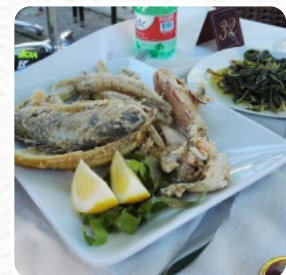

Menu Il Giardino Del Pane

<https://piatti.menu>

Via Litoreana, 24, San Felice Circeo I-4017, Italia, Bella Farnia, Italy

Il Giardino Del
Pane

La carta di Il Giardino Del Pane di Bella Farnia include circa **15** vari menu e bevande. Mediamente paghi circa **11 €** per un piatto / una bevanda. Il Giardino Del Pane è un ristorante situato a San Felice Circeo, in Via Litoreana, 24. Si distingue per la sua accoglienza informale e familiare, ideale sia per famiglie che per gruppi. Le specialità del ristorante comprendono piatti di pesce e cucina italiana, serviti sia a pranzo che a cena.

Menu Il Giardino Del Pane

Insalate

INSALATA DI FRUTTI DI MARE 10 €

Antipasti

POLPO E PATATE 10 €

Frutti Di Mare

CALAMARI

Antipasti E Insalate