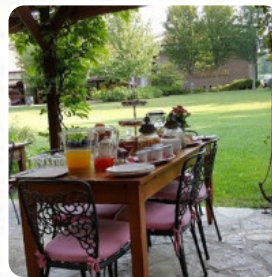

Menu Locanda Sandi

<https://piatti.menu>

Via Tessere, 1, Valdobbiadene I-31049, Italia, Valdobbiadene Italy

Qui troverai il [menu di Locanda Sandi](#) in Valdobbiadene Italy. Al momento ci sono **18** piatti e bevande nel menù. La Locanda Sandi è un ristorante situato a Valdobbiadene, in Via Tessere 1. Il locale ha ricevuto una valutazione di 81 dal nostro raccoglitore di recensioni online, lo Sluurpometro. Con caratteristiche come parcheggio disponibile, accettazione di prenotazioni e tavoli all'aperto, il ristorante offre un'esperienza accogliente e confortevole. Servendo specialità italiane e mediterranee, inclusi piatti vegetariani per colazione, pranzo e cena, la locanda è il luogo ideale per gustare ottimi piatti in un ambiente accogliente e cordiale.

Menu Locanda Sandi

Pasta

PAPPARDELLE

Bevande

BIRRA

Riso

RISOTTO

Antipasti & Insalate