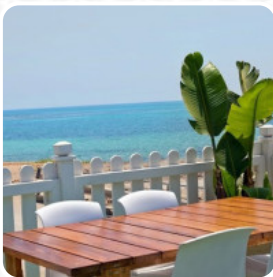

Il **menu di Da Gianni** di Via G. B. Tiepolo Ugento include 17 menu. Mediamente un **menu o una bevanda sul [la carta](#)** costano circa 11 €. Le categorie possono essere visualizzate nel menu sottostante. Ristorante da Gianni si trova nella città di Torre Mozza, in Via G.B. Tiepolo numero 1. Questo locale ha ricevuto un punteggio di 77 dal nostro Sluorpometro, un raccogliatore di recensioni online che valuta da 1 a 100. Il ristorante offre servizio da asporto, accetta prenotazioni, dispone di un buffet e offre posti a sedere. Il personale di sala è cortese e sono disponibili seggioloni. Accettano pagamenti con carta Mastercard e Visa. Le specialità del ristorante includono piatti italiani e [pizza](#), perfetti per pranzo e cena.