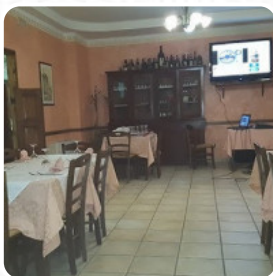

Menu Del Rio

<https://piatti.menu>

Strada Statale 261, 1, Fontecchio I-67020, Italia, Italy

Gina Nostro Acqua

Ortina Padina

Panzonetti

Spaghetti Alla Cuzzo

Spaghetti Con Viregole

Qui puoi trovare un **ampio menu di Del Rio** di **Fontecchio** con tutti i **16** portate e bevande nel menu. Il Ristorante del Rio è un'accogliente e informale trattoria situata a Fontecchio, in via Strada Statale 261. Il locale ha ricevuto un voto di 81 sullo Sluurpometro, un raccogliatore di recensioni online, che analizza e restituisce un voto percentuale di gradimento. Apprezzato per la sua cucina italiana, il ristorante è adatto sia per pranzi che cene, ideale per famiglie e gruppi.