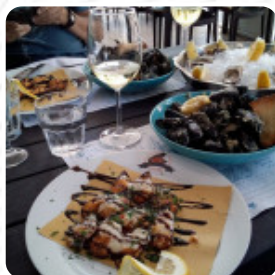

## *Menu La Cozzeria Di Arborea*

<https://piatti.menu>

Viale Cristoforo Colombo 242, Quartu Sant'Elena I-9045, Italia, Quartu Sant'Elena, Italy  
+393664782096

**La carta di La Cozzeria Di Arborea di Quartu Sant'Elena** include circa **18** vari menu e bevande. Mediamente paghi circa 11 € per un piatto / una bevanda. La Cozzeria Di Arborea è un ristorante situato a Quartu Sant'Elena, in via Viale Cristoforo Colombo 242. Il locale ha ottenuto un punteggio di 74 sul nostro aggregatore di recensioni da web, lo Sluurpometro, che valuta le recensioni online e fornisce un punteggio percentuale di gradimento. Apprezzato per il servizio di catering, la consegna a domicilio, la possibilità di accogliere gruppi e bambini, i posti a sedere all'aperto, la disponibilità di prenotazioni e di servizio al tavolo. Offre anche la possibilità di asporto. Le specialità del ristorante comprendono pranzo, cena, bevande e bar. Il parcheggio è disponibile in strada e in un parcheggio nelle vicinanze. I pagamenti possono essere effettuati in contanti, con carta di credito Visa o Mastercard.

## Frutti Di Mare

CALAMARI

## Questi Tipi Di Piatti Vengono Serviti

PASTA