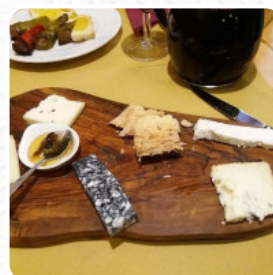

Menu L'oste Del Re

<https://piatti.menu>

Corso Cavour 58, Orvieto I-5018, Italia, Orvieto Terni Italy Orvieto

Un **completo menu** di **L'oste Del Re** da Orvieto Terni Italy Orvieto con tutti gli **18** portate e bevande possono essere trovati qui nel menù. L'Oste del Re è un locale accogliente e informale situato a Orvieto, in via Corso Cavour 58. Con un punteggio di 86 su 100 su Sluorpometro, è apprezzato sia dai gruppi che dalle famiglie con bambini. Le specialità offerte vanno dalla cucina italiana alla mediterranea, ideali per pranzo, cena, brunch e dopo mezzanotte.

TARTUFO

Penne

CALABRESE

Bevande Calde

CAFFÈ

Panini Italiani

PORCHETTA

Specialità Italiane

FOCACCE

Paste Ravioli E Risotti

CINGHIALE

Categoria Di Ristorante

ITALIANO

MEDITERRANEO

Ingredienti Utilizzati

CARNE DI MAIALE

PESTO

FUNGHI

Questi Tipi Di Piatti Vengono Serviti

PANINI

INSALATA

CARNE

PASTA

L'oste Del Re