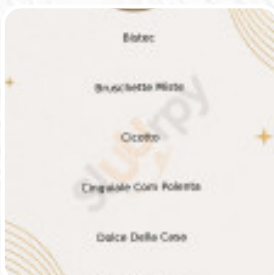

Menu L'oste Del Re

<https://piatti.menu>

Corso Cavour 58, Orvieto I-5018, Italia, Orvieto Terni Italy Orvieto

Un **completo menu** di **L'oste Del Re** da Orvieto Terni Italy Orvieto con tutti gli **18** portate e bevande possono essere trovati qui nel menù. L'Oste del Re è un locale accogliente e informale situato a Orvieto, in via Corso Cavour 58. Con un punteggio di 86 su 100 su Sluorpometro, è apprezzato sia dai gruppi che dalle famiglie con bambini. Le specialità offerte vanno dalla cucina italiana alla mediterranea, ideali per pranzo, cena, brunch e dopo mezzanotte.