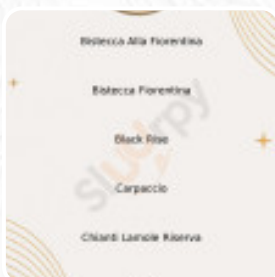

## Menu Ristoro Di Lamole

<https://piatti.menu>

Via Di Lamole 6, Greve In Chianti I-50022, Italia, Via Citille Greti, Italy

Un **completo menu** di Ristoro Di Lamole da Via Citille Greti con tutti gli **18** menù e bevande possono essere trovati qui sulla carta. Il Ristoro di Lamole è un accogliente ristorante situato a Greve in Chianti, in via di Lamole 6. Con un punteggio di 89 sul nostro Slurpometro, è noto per la sua cucina italiana e mediterranea, perfetta per pranzi, cene e dopo mezzanotte. Un luogo informale e adatto ai gruppi.