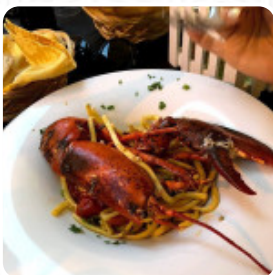

Menu Vecchio Granaio

<https://piatti.menu>
Largo Guglielmini, Tropea I-89861, Italia, Italy

Un **completo menu** di Vecchio Granaio da Tropea con tutti gli **17** portate e bevande possono essere trovati qui nel menù. Il Vecchio Granaio è un accogliente ristorante situato a Tropea, in via Largo Guglielmini. Con un punteggio di 75 sullo Sluorpometro, è apprezzato per la sua atmosfera informale e per essere adatto sia ai bambini che ai gruppi. Le sue specialità includono cucina italiana, pizza e apertura fino a tarda notte.

Menu Vecchio Granaio

Bevande Alcoliche

PROSECCO

Gnocchi

GNOCCHI

Frutti Di Mare

CALAMARI

Antipasti E Insalate

ANTIPASTO

Dessert

TARTUFO

Penne

CALABRESE

Piatti Di Mare

CALAMARI FRITTI

Caffè

DESSERT

ITALIANO

Questi Tipi Di Piatti Vengono Serviti

SPAGHETTI

PIZZA

CARNE

Vecchio Granaio

Largo Guglielmini, Tropea I-
89861, Italia, Italy