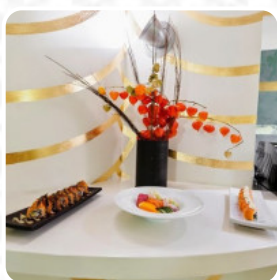

## Menu Momoyama

<https://piatti.menu>

Borgo San Frediano, 10r, Santo Spirito San Frediano, Firenze I-50124, Italia, Italy

**La carta di Momoyama di Firenze** include circa **16** vari piatti e bevande. In media paghi circa 12 € per un piatto / una bevanda. Momoyama è un ristorante situato a Firenze, in via Borgo San Frediano 10r. Con un punteggio di 83 su 100 su Sluorpometro, il locale è apprezzato per la sua atmosfera accogliente e informale, perfetto per gruppi. Le specialità includono cucina giapponese, sushi e asiatica, sia per pranzo che per cena. Parcheggio disponibile in strada.