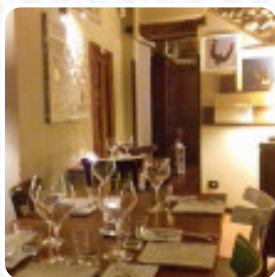

## ***Menu Tempo Di Vino Wine House***

<https://piatti.menu>

Via Carlo Borromeo, 1, Vimercate I-20871, Italia, Oreno, Italy

**+39396612138**

**Il menu di Tempo Di Vino Wine House di Oreno** comprende circa **17** vari piatti e bevande. In media paghi circa 17 € per un piatto / una bevanda. Tempo di Vino Wine House è un ristorante situato a Vimercate, in via Carlo Borromeo, numero 1. Il locale ha ricevuto una valutazione di 71 dal nostro Sluorpometro, che analizza le recensioni online per restituire un voto percentuale di gradimento. Apprezzato per la presenza di tavoli all'aperto, buffet, posti a sedere, personale attento, seggioloni disponibili, accessibilità per disabili, ampia scelta di alcolici, bar completo con vini e birre di qualità, accettazione di diverse carte di credito, connessione wi-fi gratuita e possibilità di prenotare. Le specialità del ristorante includono cucina italiana e barbecue, ideali per il pranzo.