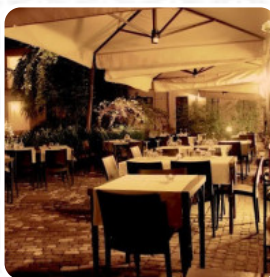

## ***Menu Tempo Di Vino Wine House***

<https://piatti.menu>

Via Carlo Borromeo, 1, Vimercate I-20871, Italia, Oreno, Italy

**+39396612138**

**Il menu di Tempo Di Vino Wine House di Oreno** comprende circa **17** vari piatti e bevande. In media paghi circa 17 € per un piatto / una bevanda. Tempo di Vino Wine House è un ristorante situato a Vimercate, in via Carlo Borromeo, numero 1. Il locale ha ricevuto una valutazione di 71 dal nostro Sluorpometro, che analizza le recensioni online per restituire un voto percentuale di gradimento. Apprezzato per la presenza di tavoli all'aperto, buffet, posti a sedere, personale attento, seggioloni disponibili, accessibilità per disabili, ampia scelta di alcolici, bar completo con vini e birre di qualità, accettazione di diverse carte di credito, connessione wi-fi gratuita e possibilità di prenotare. Le specialità del ristorante includono cucina italiana e barbecue, ideali per il pranzo.