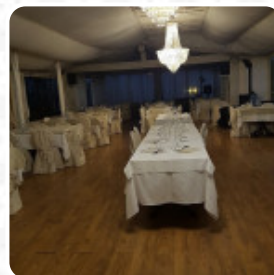

## Menu Il Pettirosso

<https://piatti.menu>

Localita La Penna 127, Terranuova Bracciolini I-52028, Italia, Italy

Il ristorante di Terranuova Bracciolini offre **17 diversi menù e bevande sul [la carta](#)** ad un costo medio di 6 €. Il Pettirosso è un'accogliente pizzeria situata a [Terranuova Bracciolini](#), in via Località la Penna 127. Il locale è noto per la sua atmosfera informale e accogliente, ideale sia per famiglie con bambini che per gruppi numerosi. Tra le specialità offerte troviamo [pizza](#), pranzi e cene fino a tarda notte.