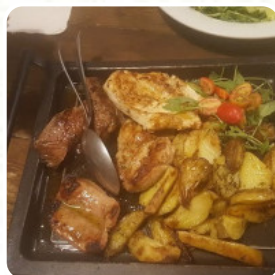

Menu Beetle Bar Ristorante

<https://piatti.menu>

Strada Nazionale Per Carpi Nord, 1388, Modena I-41123, Italia, MODENA, Italy

Il locale di MODENA offre **17** vari **portate e bevande** sul **la carta** per un costo medio di 9 €. Il Ristorante Beetle Bar si trova a Modena, in via Strada Nazionale Per Carpi Nord 1388. Questo locale ha ricevuto una valutazione di 79 dal nostro raccoglitore di recensioni online, lo Sluurpometro. È apprezzato per l'ambiente accogliente e informale, adatto sia ai bambini che ai gruppi. Le specialità della casa sono piatti della cucina italiana.

Menu Beetle Bar Ristorante

Pasta

CARBONARA

Dolci

MOUSSE AL FRUTTO DELLA
PASSIONE

4 €

Riso

RISOTTO

Categoria Di Ristorante

ITALIANO

Ingredienti Utilizzati

PESTO

TORTELLINI

Questi Tipi Di Piatti Vengono Serviti

PASTA

CARNE