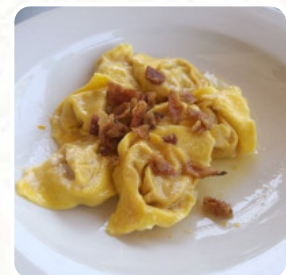

Menu Beetle Bar Ristorante

<https://piatti.menu>

Strada Nazionale Per Carpi Nord, 1388, Modena I-41123, Italia, MODENA, Italy

Il locale di MODENA offre **17** vari **portate e bevande** sul **la carta** per un costo medio di 9 €. Il Ristorante Beetle Bar si trova a Modena, in via Strada Nazionale Per Carpi Nord 1388. Questo locale ha ricevuto una valutazione di 79 dal nostro raccoglitore di recensioni online, lo Sluurpometro. È apprezzato per l'ambiente accogliente e informale, adatto sia ai bambini che ai gruppi. Le specialità della casa sono piatti della cucina italiana.

Menu Beetle Bar Ristorante

Pasta

CARBONARA

Dolci

MOUSSE AL FRUTTO DELLA
PASSIONE

4 €

Riso

RISOTTO

Categoria Di Ristorante

ITALIANO

Ingredienti Utilizzati

PESTO

TORTELLINI

Questi Tipi Di Piatti Vengono Serviti

PASTA

CARNE