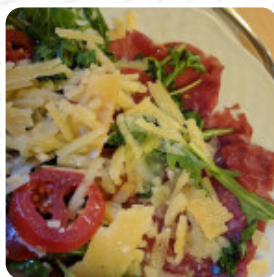

## *Menu La Pieve Vecchia*

<https://piatti.menu>

Localita Pieve Vecchia, 12, Monterchi I-52035, Italia, MONTERCHI, Italy

Su questo Sito troverai il **completo [menu](https://piatti.menu)** di **La Pieve Vecchia** da MONTERCHI. Attualmente ci sono **17** portate e bevande disponibili. La Pieve Vecchia è un locale situato a Monterchi, in via Localita Pieve Vecchia 12. Il locale ha ottenuto una valutazione di 80 sul nostro Sluorpometro, che raccoglie recensioni online e fornisce una valutazione da 1 a 100. Conosciuto per accettare prenotazioni, avere tavoli all'aperto, servire cene in sale private e offrire posti a sedere, il locale dispone di personale attento, parcheggio, seggioloni, accessibilità per sedie a rotelle, selezione di alcolici e bar completo. Le specialità includono cucina italiana e mediterranea, [pizza](#) per pranzo, cena e dopo mezzanotte.

## Questi Tipi Di Piatti Vengono Serviti

PIZZA

PASTA

CARNE