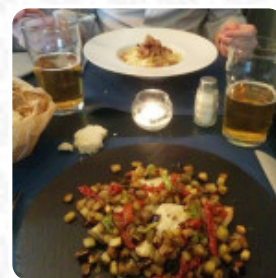

Menu Sciue Sciue

<https://piatti.menu>

Via Urbana 56-57, Monti, Roma I-0, Italia, Italy

Qui troverai il [menu di Sciue Sciue](#) in Rom. Al momento ci sono **17** portate e bevande nel menù. Sciue Sciue è un ristorante situato a Roma, in Via Urbana 56-57. Il locale ha ottenuto un punteggio di 83 sul nostro Sluorpometro, che aggrega le recensioni online e restituisce un voto da 1 a 100. Conosciuto per essere accogliente e informale, il ristorante offre specialità italiane, di pesce e mediterranee, disponibili per brunch, pranzo, cena e anche dopo mezzanotte.

Menu Sciue Sciue

Riso

RISOTTO

Antipasti E Insalate

ANTIPASTO

Pesce

SPIGOLA

Tapas

TAPAS DI MELANZANE

Main Courses From Fish

POLPO FRITTO

Questi Tipi Di Piatti Vengono Serviti

PASTA

Frutti Di Mare

POLPO E ORZO

CALAMARI

Dessert

TORTA DI FORMAGGIO

TIRAMISÙ

Categoria Di Ristorante

MEDITERRANEO

ITALIANO

Ingredienti Utilizzati

MANZO