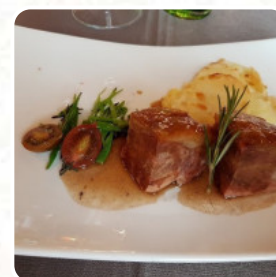

Menu Toscano Al Vecchio Convento

<https://piatti.menu>

Viale Luigi Borri, 348, Varese I-21100, Italia, VARESE, Italy

+39332261005

La carta di Toscano Al Vecchio Convento di VARESE include circa **17** vari menu e bevande. Mediamente paghi circa 19 € per un piatto / una bevanda. Il Vecchio Convento è un ristorante situato a Varese, in via Viale Luigi Borri numero 348. Con un punteggio di 88 sul nostro aggregatore di recensioni online, lo Stuurpometro, è apprezzato per essere l'ideale per gruppi, con posti a sedere all'aperto e la possibilità di prenotare un tavolo con servizio al tavolo. La cucina offre specialità di carne, primi e secondi piatti, con servizio per pranzo, cena e bevande. Il parcheggio è disponibile e i pagamenti possono essere effettuati con carta di credito Visa, American Express e Mastercard.

RIBEYE-ENTRECOTE D'ANGUS
ARGENTINA CON BORLOTTI E CECI 22 €
CONDITI

Questi Tipi Di Piatti Vengono Serviti

CARNE

Dolci

LINGOTTO DI TONNO PINNE
GIALLE CON SPINACINO NOVELLO 25 €
E PUNTE D'ASPARAGI

MEDAGLIONE DI CERVO FRESCO
CON VERZA STUFATA, CASTAGNE 28 €
E CONFETTURA DI FRUTTI ROSSI

Categoria Di Ristorante

ITALIANO

MEDITERRANEO

Ingredienti Utilizzati

FRUTTA

FRUTTO DELLA PASSIONE

Antipasti

MERLUZZO MANTECATO SU
GALLETTE D'AVENA, GIRASOLE E 16 €
PESTO DI OLIVE TAGGIASCHE