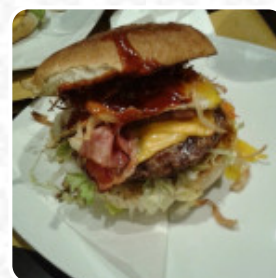

Menu Birreria Löwenhaus

<https://piatti.menu>

Via San Giovanni Bosco, 8, Palermo I-90142, Italia, Italy

[La carta](#) di Birreria Löwenhaus di Palermo comprende circa **16** vari portate e bevande. Mediamente paghi circa 7 € per un piatto / una bevanda.