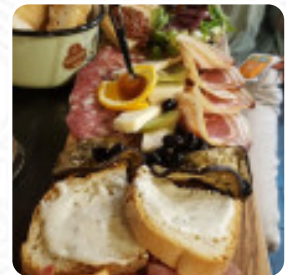

Qui puoi trovare un **completo [menu](https://piatti.menu)** di La Prosciutteria Roma, Trevi di Rom con tutti i **15** piatti e bevande sulla carta.