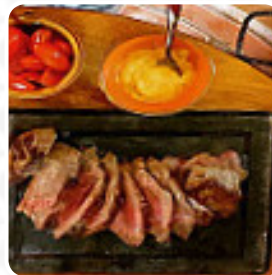

Menu Taberna Movidà

<https://piatti.menu>
Via Daveri, 8, Piacenza, Italy, PIACENZA
+33186995715

La carta di Taberna Movidà di PIACENZA contiene circa **21** diversi portate e bevande. In media paghi circa 9 € per un piatto / bevanda. Taberna Movidà è un ristorante accogliente e informale situato nella città di Piacenza. Si trova in via Francesco Daveri, 8. Il ristorante è adatto ai bambini e ai gruppi. Le specialità della casa sono piatti spagnoli e offre cena fino a tarda notte.

ANTIPASTO

Antipasti

PAELLA NERA 16 €

Piatti Messicani

CHILI CON CARNE

Kinderpizza Mozzarella - Ø 24 Cm

SPAGNOLA

Bevande Calde