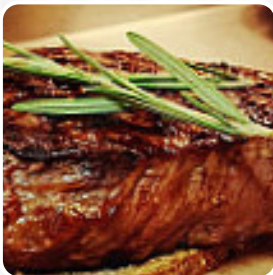

Menu Taberna Movidà

<https://piatti.menu>
Via Daveri, 8, Piacenza, Italy, PIACENZA
+33186995715

La carta di Taberna Movidà di PIACENZA contiene circa **21** diversi portate e bevande. In media paghi circa 9 € per un piatto / bevanda. Taberna Movidà è un ristorante accogliente e informale situato nella città di Piacenza. Si trova in via Francesco Daveri, 8. Il ristorante è adatto ai bambini e ai gruppi. Le specialità della casa sono piatti spagnoli e offre cena fino a tarda notte.

ANTIPASTO

Antipasti

PAELLA NERA 16 €

Piatti Messicani

CHILI CON CARNE

Kinderpizza Mozzarella - Ø 24 Cm

SPAGNOLA

Bevande Calde