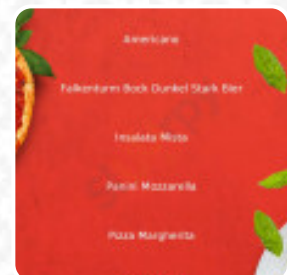

## Menu Moplen

<https://piatti.menu>

Piazza Delle Biade 15, 36100 Vicenza Italia, VICENZA, Italy

Qui puoi trovare un **completo menu di Moplen** di VICENZA con tutti i **28** portate e bevande sulla carta. Moplen è un ristorante situato a Vicenza, in via Piazza Biade numero 15. Con una valutazione di 78 sullo Sluurpometro, è apprezzato per i suoi ottimi cocktail, l'atmosfera informale e la capacità di accogliere gruppi. Il parcheggio disponibile è in strada.

## Questi Tipi Di Piatti Vengono Serviti

PANE

POLLO

PASTA

PANINI

INSALATA

TOSTADAS

PIZZA