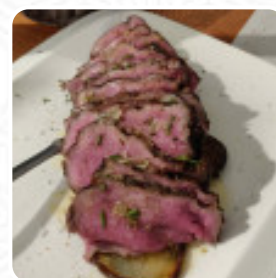

Menu Osteria La Ciccia

<https://piatti.menu>

Via Provinciale, Ortovero, Italy

<https://www.facebook.com/LOsteria-della-Ciccia-255423311192029/>

Un completo [menu](#) di Osteria La Ciccia da Ortovero con tutti gli 19 portate e bevande possono essere trovati qui nel menù.

Ingredienti Utilizzati

BISCOTTO

PATATE

CIOCCOLATO

CARNE DI MAIALE

MANZO

Questi Tipi Di Piatti Vengono Serviti

INSALATA