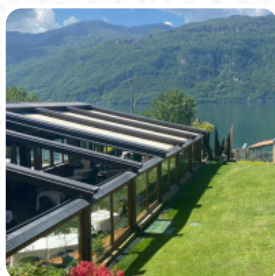

Menu La Brega

<https://piatti.menu>
Via Roma 24, LIERNA, Italy
+39341741490 - <https://ristorantelabrega.it>

Qui trovi il [menu](#) di La Brega a LIERNA. Al momento ci sono **24** menù e bevande nel menu. La Brega è un ristorante situato in Via Roma 24 a [LIERNA](#). Il locale ha ottenuto un punteggio di 89 dal nostro aggregatore di voti online, lo Sluurpometro. Renomato per le sue ottime valutazioni, ambiente accogliente e adatto sia ai bambini che ai gruppi.